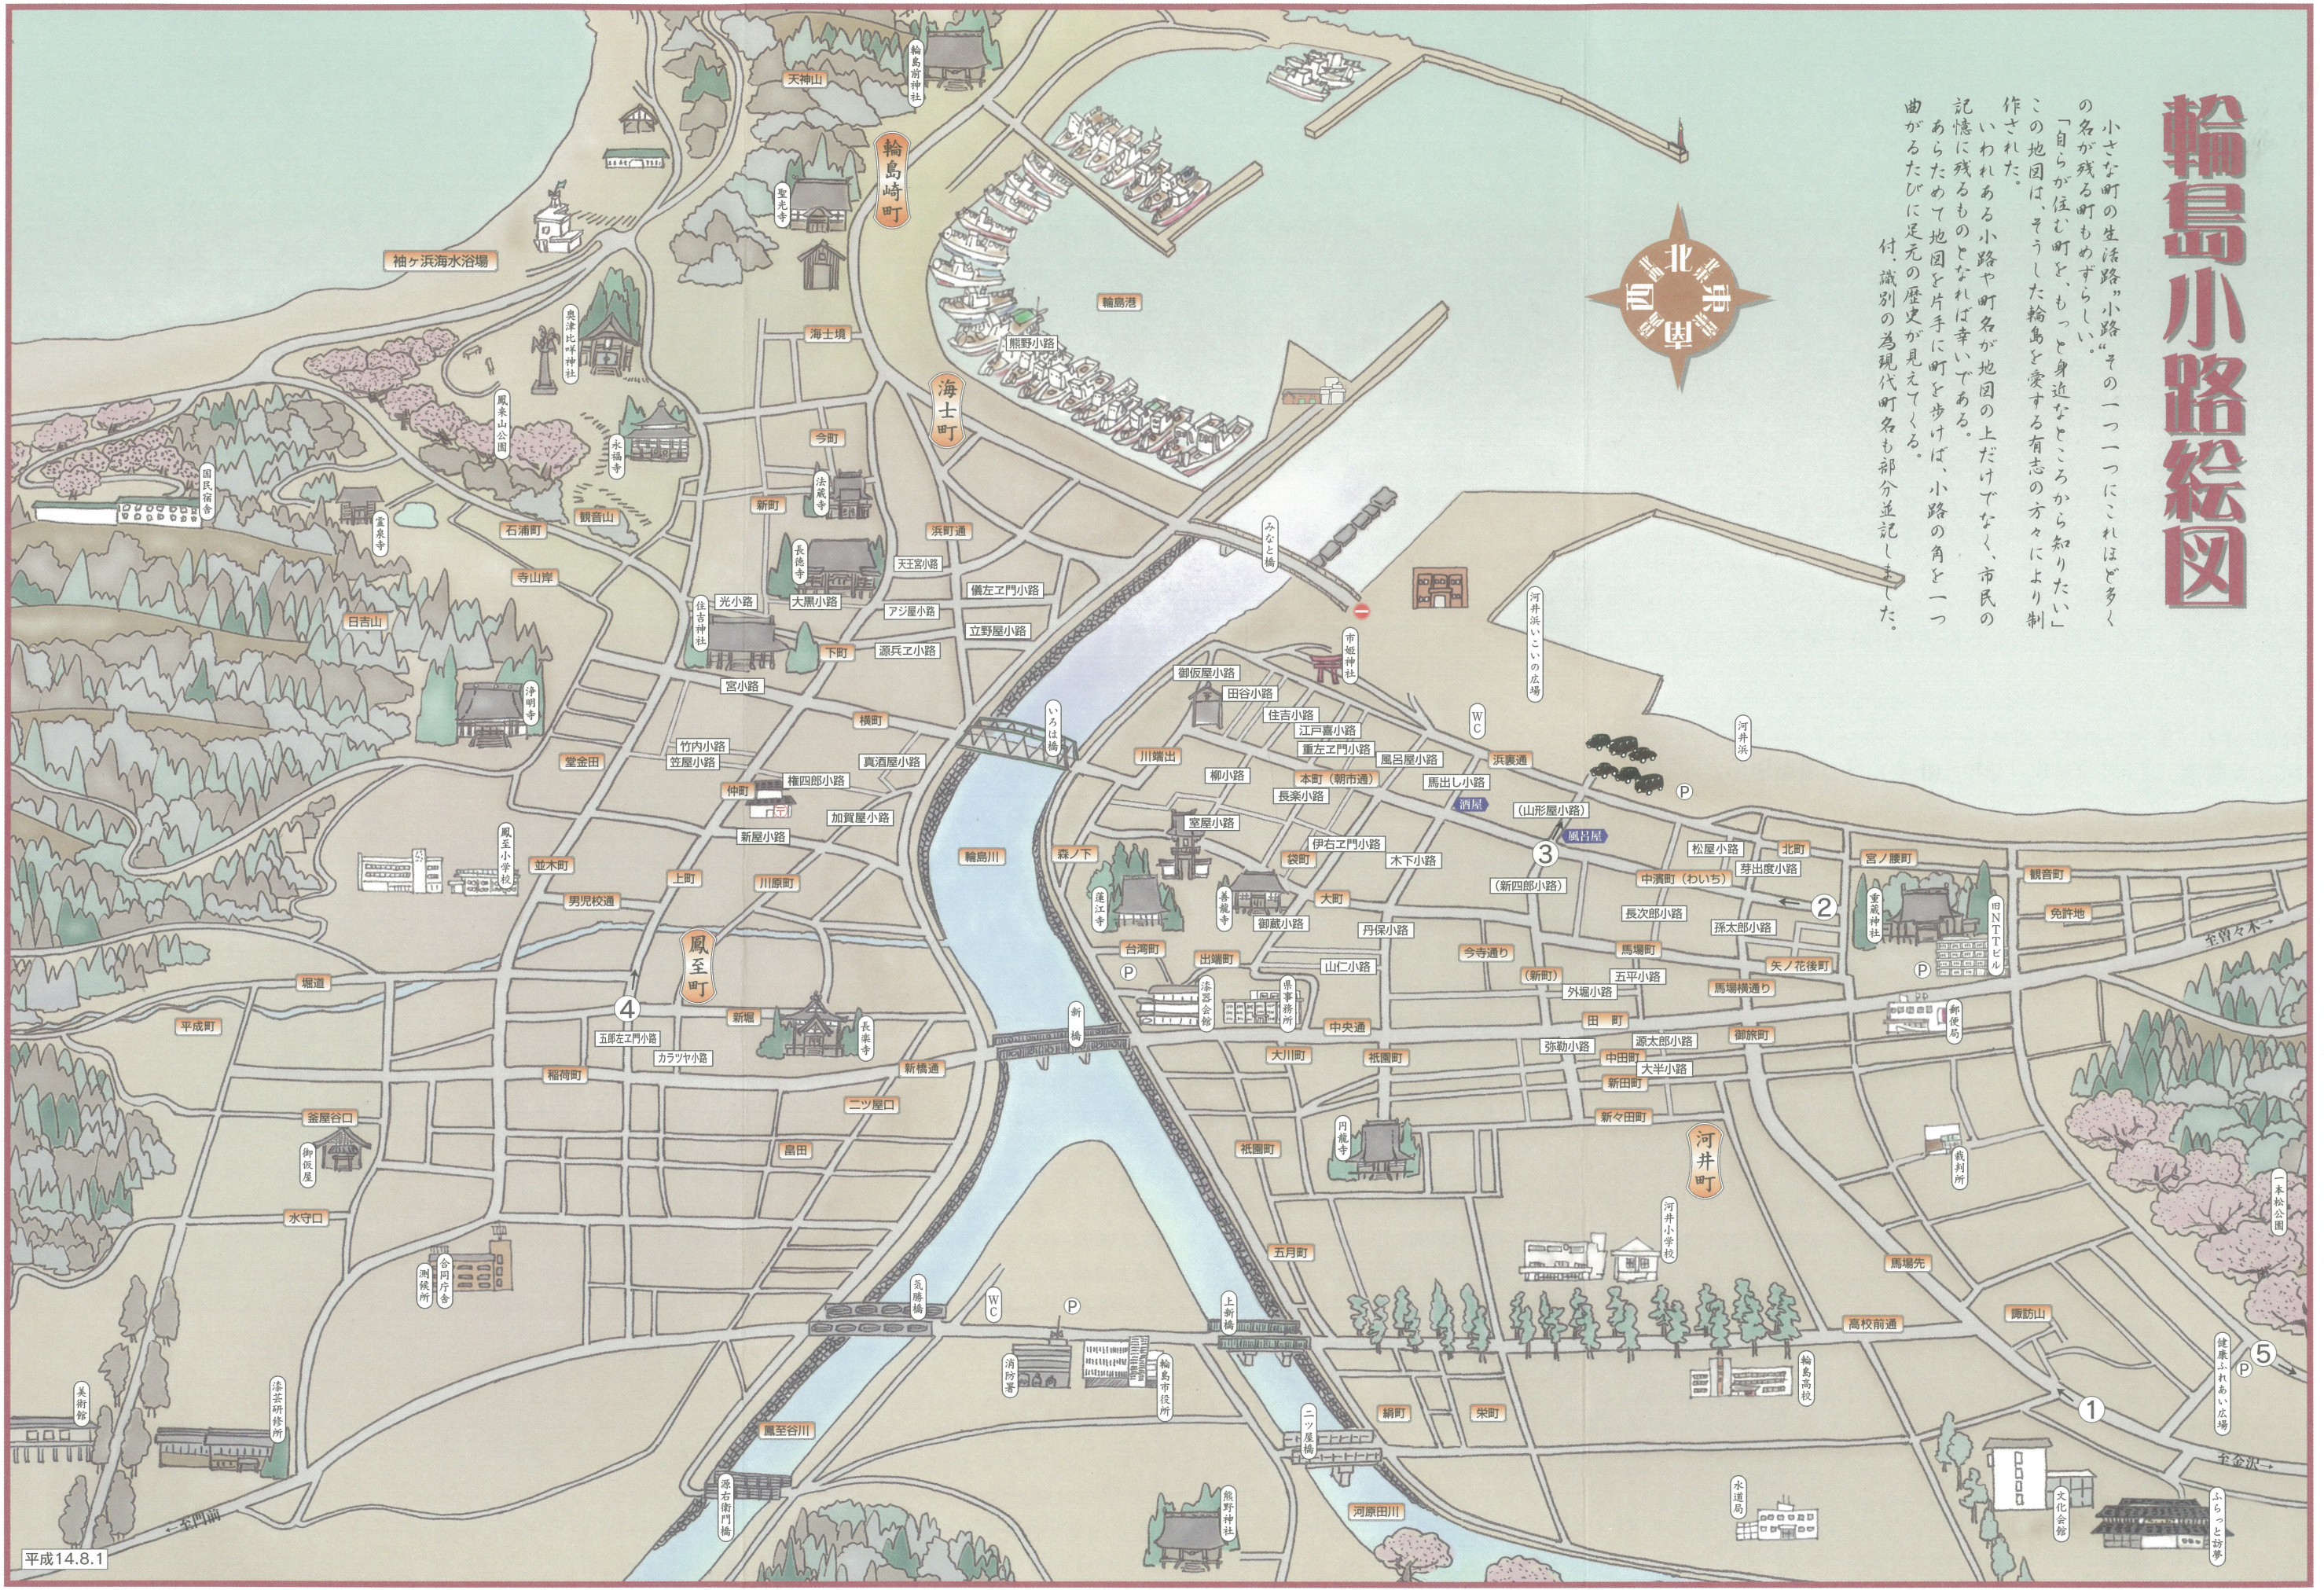

河井町・木町・中端出・上金屋小路・室屋小路・五郎平小路・演裏・橋木町・川端出・南川端町・北川端町・森ノ下・川尻・門前町・袋町・笠町・後町・御手洗小路・大馬場町・御旗町・馬場横通り・馬場出・馬場先・矢花通り・矢花後町・長山・田町・角屋小路・弥勒小路・源太郎小路・中田町・大平小路・長町通り・新田町・新々田町・弥勒繩手・新町・今寺通り・台湾町・免許地・観音町・廟所・塚田河原・小石浜・一本松・諏訪山・地

輪島小路絵図

小さな町の生活路「小路」。その一つ一つにこれほど多くの名が残る町もめずらしい。「自らが住む町を、もっと身近なところから知りたい」とこの地図は、そうした輪島を愛する有志の方々により制作された。
いわれある小路や町名が地図の上だけでなく、市民の記憶に残るものとなれば幸いである。
あらためて地図を片手に町を歩けば、小路の角を一つ一つ曲がるたびに足元の歴史が見えてくる。
付、識別の為現代町名も部分並記しました。

輪島港・輪島神社・天神山・室屋小路・五郎平小路・演裏・橋木町・川端出・南川端町・北川端町・森ノ下・川尻・門前町・袋町・笠町・後町・御手洗小路・大馬場町・御旗町・馬場横通り・馬場出・馬場先・矢花通り・矢花後町・長山・田町・角屋小路・弥勒小路・源太郎小路・中田町・大平小路・長町通り・新田町・新々田町・弥勒繩手・新町・今寺通り・台湾町・免許地・観音町・廟所・塚田河原・小石浜・一本松・諏訪山・地
河井町・木町・中端出・上金屋小路・室屋小路・五郎平小路・演裏・橋木町・川端出・南川端町・北川端町・森ノ下・川尻・門前町・袋町・笠町・後町・御手洗小路・大馬場町・御旗町・馬場横通り・馬場出・馬場先・矢花通り・矢花後町・長山・田町・角屋小路・弥勒小路・源太郎小路・中田町・大平小路・長町通り・新田町・新々田町・弥勒繩手・新町・今寺通り・台湾町・免許地・観音町・廟所・塚田河原・小石浜・一本松・諏訪山・地
輪島港・輪島神社・天神山・室屋小路・五郎平小路・演裏・橋木町・川端出・南川端町・北川端町・森ノ下・川尻・門前町・袋町・笠町・後町・御手洗小路・大馬場町・御旗町・馬場横通り・馬場出・馬場先・矢花通り・矢花後町・長山・田町・角屋小路・弥勒小路・源太郎小路・中田町・大平小路・長町通り・新田町・新々田町・弥勒繩手・新町・今寺通り・台湾町・免許地・観音町・廟所・塚田河原・小石浜・一本松・諏訪山・地
河井町・木町・中端出・上金屋小路・室屋小路・五郎平小路・演裏・橋木町・川端出・南川端町・北川端町・森ノ下・川尻・門前町・袋町・笠町・後町・御手洗小路・大馬場町・御旗町・馬場横通り・馬場出・馬場先・矢花通り・矢花後町・長山・田町・角屋小路・弥勒小路・源太郎小路・中田町・大平小路・長町通り・新田町・新々田町・弥勒繩手・新町・今寺通り・台湾町・免許地・観音町・廟所・塚田河原・小石浜・一本松・諏訪山・地